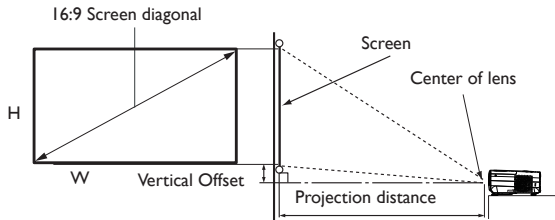

Input and Output Terminals

- ❶ Audio output (mini jack)
- ❷ Audio input (mini jack)
- ❸ HDMI-2
- ❹ HDMI-1 / MHL
- ❺ USB Type A (1.5A power)
- ❻ Computer input (D-sub 15pin, Female)
- ❼ Computer input (D-sub 15pin, Female)
- ❽ RS232 input (D-sub 9pin, male)
- ❾ AC Power cable inlet
- ❿ IR Receiver (Front+Rear)

Dimensions

Distance Chart

Screen Size				Distance from Screen			Offset (mm)
Diagonal	Height	Width	Min length (max zoom)	Average	Max length (min zoom)		
inch	mm	mm	mm	mm	mm	mm	
30	762	374	664	750	863	976	19
40	1016	498	886	1001	1151	1302	25
50	1270	623	1107	1251	1439	1627	31
60	1524	747	1328	1501	1727	1953	37
70	1778	872	1550	1751	2015	2278	44
80	2032	996	1771	2001	2302	2603	50
90	2286	1121	1992	2251	2590	2929	56
100	2540	1245	2214	2502	2878	3254	62
110	2794	1370	2435	2752	3166	3580	68
120	3048	1494	2657	3002	3454	3905	75
130	3302	1619	2878	3252	3741	4231	81
140	3556	1743	3099	3502	4029	4556	87
150	3810	1868	3321	3752	4317	4881	93
160	4064	1992	3542	4003	4605	5207	100
170	4318	2117	3763	4253	4893	5532	106
180	4572	2241	3985	4503	5180	5858	112
190	4826	2366	4206	4753	5468	6183	118
200	5080	2491	4428	5003	5756	6509	125

* The screen aspect ratio is 16:9 and the projected picture is in a 16:9 aspect ratio

Ceiling Mount Chart

BenQ Europe B.V.

Meerenakkerweg 1-17
5652 AR Eindhoven
The Netherlands
Tel: +31 88 8889200
Fax: +31 88 8889299