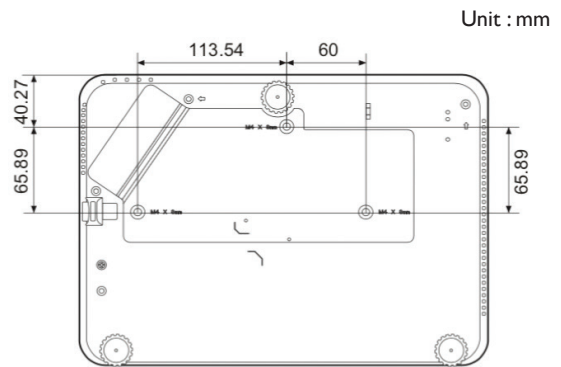

Input and Output Terminals

- ❶ Audio output (mini jack)
- ❷ Audio input (mini jack)
- ❸ HDMI-2
- ❹ HDMI-1 / MHL
- ❺ USB Type A (1.5A power)
- ❻ Computer input (D-sub 15pin, Female)
- ❼ Computer input (D-sub 15pin, Female)
- ❽ RS232 input (D-sub 9pin, male)
- ❾ AC Power cable inlet
- ❿ IR Receiver (Front+Rear)

Dimensions

Distance Chart

Screen Size				Distance from Screen			Offset (mm)
Diagonal	Height	Width	Min length (max zoom)	Average	Max length (min zoom)		
inch	mm	mm	mm	mm	mm	mm	
30	762	374	664	750	863	976	19
40	1016	498	886	1001	1151	1302	25
50	1270	623	1107	1251	1439	1627	31
60	1524	747	1328	1501	1727	1953	37
70	1778	872	1550	1751	2015	2278	44
80	2032	996	1771	2001	2302	2603	50
90	2286	1121	1992	2251	2590	2929	56
100	2540	1245	2214	2502	2878	3254	62
110	2794	1370	2435	2752	3166	3580	68
120	3048	1494	2657	3002	3454	3905	75
130	3302	1619	2878	3252	3741	4231	81
140	3556	1743	3099	3502	4029	4556	87
150	3810	1868	3321	3752	4317	4881	93
160	4064	1992	3542	4003	4605	5207	100
170	4318	2117	3763	4253	4893	5532	106
180	4572	2241	3985	4503	5180	5858	112
190	4826	2366	4206	4753	5468	6183	118
200	5080	2491	4428	5003	5756	6509	125

* The screen aspect ratio is 16:9 and the projected picture is in a 16:9 aspect ratio

Ceiling Mount Chart

BenQ Europe B.V.

Meerenakkerweg 1-17
5652 AR Eindhoven
The Netherlands
Tel: +31 88 8889200
Fax: +31 88 8889299