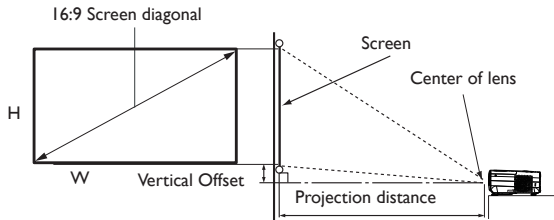

Input and Output Terminals

- ❶ Audio output (mini jack)
- ❷ Audio input (mini jack)
- ❸ HDMI-2
- ❹ HDMI-1 / MHL
- ❺ USB Type A (1.5A power)
- ❻ Computer input (D-sub 15pin, Female)
- ❼ Computer input (D-sub 15pin, Female)
- ❽ RS232 input (D-sub 9pin, male)
- ❾ AC Power cable inlet
- ❿ IR Receiver (Front+Rear)

Dimensions

Distance Chart

Screen Size				Distance from Screen			Offset (mm)
Diagonal	Height	Width	Min length (max zoom)	Average	Max length (min zoom)		
inch	mm	mm	mm	mm	mm	mm	
30	762	374	664	750	863	976	19
40	1016	498	886	1001	1151	1302	25
50	1270	623	1107	1251	1439	1627	31
60	1524	747	1328	1501	1727	1953	37
70	1778	872	1550	1751	2015	2278	44
80	2032	996	1771	2001	2302	2603	50
90	2286	1121	1992	2251	2590	2929	56
100	2540	1245	2214	2502	2878	3254	62
110	2794	1370	2435	2752	3166	3580	68
120	3048	1494	2657	3002	3454	3905	75
130	3302	1619	2878	3252	3741	4231	81
140	3556	1743	3099	3502	4029	4556	87
150	3810	1868	3321	3752	4317	4881	93
160	4064	1992	3542	4003	4605	5207	100
170	4318	2117	3763	4253	4893	5532	106
180	4572	2241	3985	4503	5180	5858	112
190	4826	2366	4206	4753	5468	6183	118
200	5080	2491	4428	5003	5756	6509	125

* The screen aspect ratio is 16:9 and the projected picture is in a 16:9 aspect ratio

Ceiling Mount Chart

BenQ Europe B.V.

Meerenakkerweg 1-17
5652 AR Eindhoven
The Netherlands
Tel: +31 88 8889200
Fax: +31 88 8889299