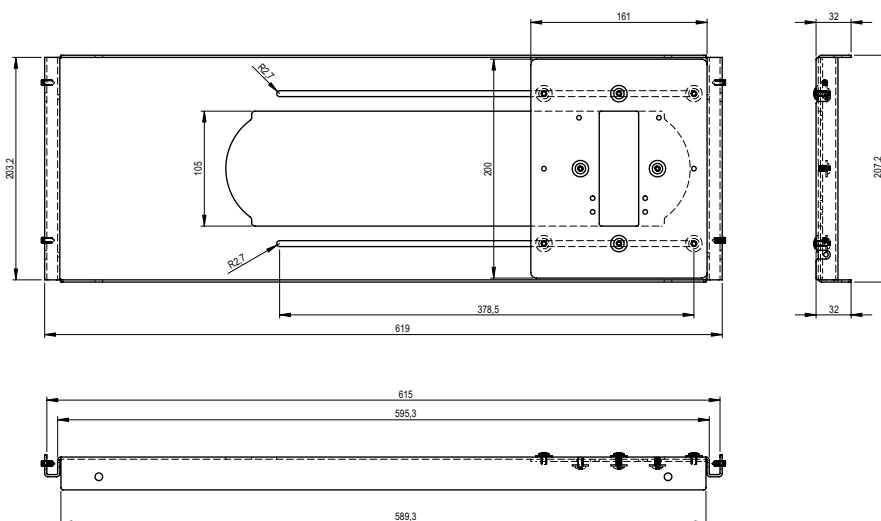

TEKNISK RITNING (MM)