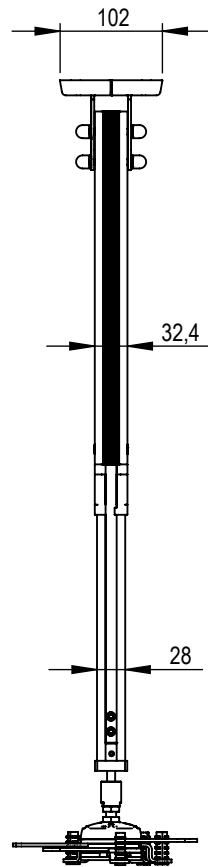

Technical drawing (mm)  
AE012..AE021 SMS Projector CL V serie dimensions

Standard lengths L :

AE012050/AE012052 - SMS Projector CL V300-350  
 AE012053/AE012055 - SMS Projector CL V500-750  
 AE012056/AE012058 - SMS Projector CL V650-900  
 AE012059/AE012061 - SMS Projector CL V850-1100  
 AE012062/AE012064 - SMS Projector CL V1050-1300

Special lengths L :

AE021020 - SMS Projector CL V350-450  
 AE021021 - SMS Projector CL V400-550  
 AE021022 - SMS Projector CL V1250-1500  
 AE021023 - SMS Projector CL V1450-1700  
 AE021024 - SMS Projector CL V1650-1900  
 AE021025 - SMS Projector CL V1850-2100  
 AE021026 - SMS Projector CL V2050-2300  
 AE021027 - SMS Projector CL V2150-2400