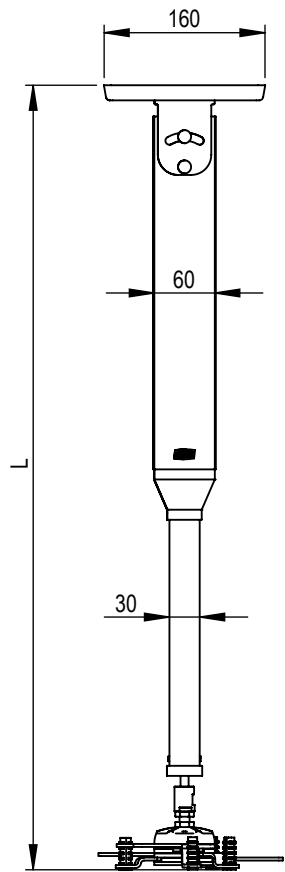

Technical drawing (mm)  
AE012..AE021 SMS Projector CL V serie dimensions

Standard lengths L :

AE012050/AE012052 - SMS Projector CL V300-350  
 AE012053/AE012055 - SMS Projector CL V500-750  
 AE012056/AE012058 - SMS Projector CL V650-900  
 AE012059/AE012061 - SMS Projector CL V850-1100  
 AE012062/AE012064 - SMS Projector CL V1050-1300

Special lengths L :

AE021020 - SMS Projector CL V350-450  
 AE021021 - SMS Projector CL V400-550  
 AE021022 - SMS Projector CL V1250-1500  
 AE021023 - SMS Projector CL V1450-1700  
 AE021024 - SMS Projector CL V1650-1900  
 AE021025 - SMS Projector CL V1850-2100  
 AE021026 - SMS Projector CL V2050-2300  
 AE021027 - SMS Projector CL V2150-2400