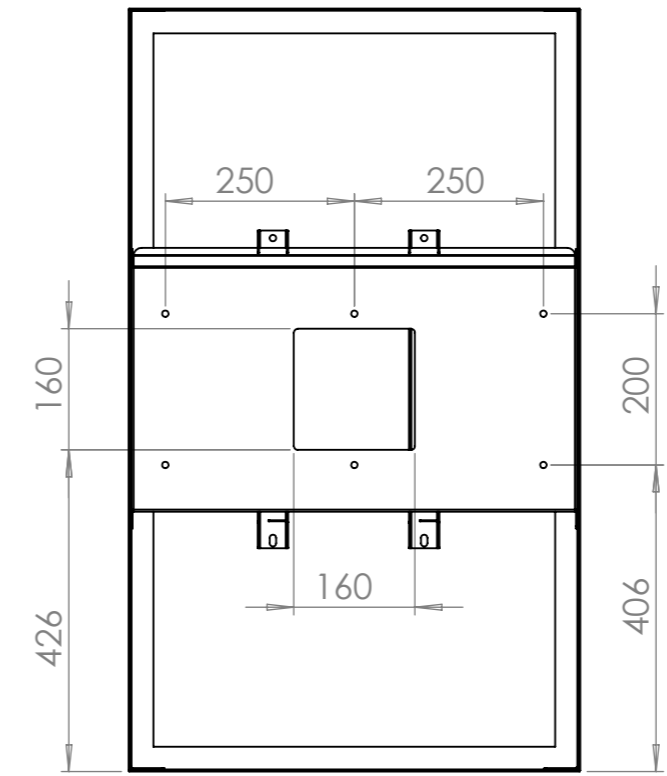

X = min 65 , max 95

Den här handlingen är inte kopierad utan vårt skriftliga medgivande och dess innehåll får inte yppas för tredje man och inte heller användas för något obehörigt ändamål.

Pos nr	Antal	Titel/Benämning, beteckning, material, dimension o d			Artikel nr/Referens		
Konstruerad av	Granskad av	Godkänd av - datum		Generell tolerans SS-ISO 2768-1	Generell yt- jämnhet, Ra	Vyplacering	Skala
Ai	2019-03-08			m	3,2		1:10
Ägare		Övrigt			Utgåva	Blad	
Hi-ND AB High End Signage Solutions					Utgåva	1(1)	
				Ritningsnummer + Titel/Benämning WC4300-5001-dim			